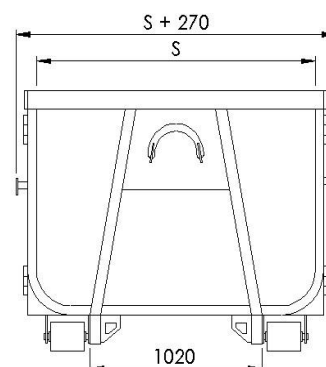

Producent: **FPHU EKOPROMET**
tel.: +48 18 33 34 008, +48 510 122 810
biuro@ekopromet.com
www.ekopromet.com