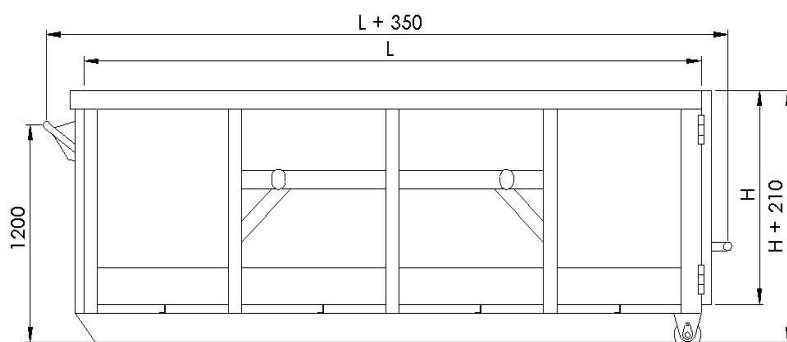

Producent: **FPHU EKOPROMET**
tel.: +48 18 33 34 008, +48 510 122 810
biuro@ekopromet.com
www.ekopromet.com