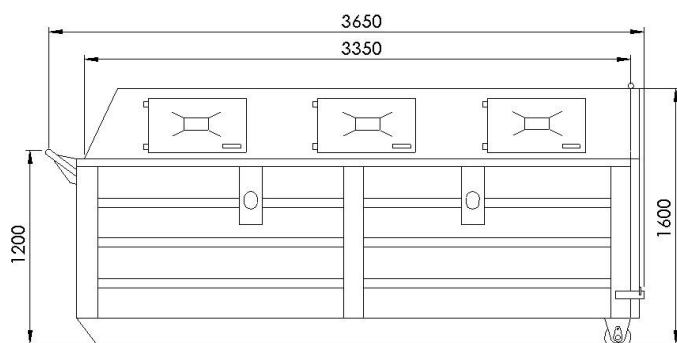

KARTA KATALOGOWA KONTENERA

EKOPROMET

Typ

KP-7 ZAKRYTY

Opis

Wersja uniwersalna (hakowiec i bramowiec) lub tylko dla samochodów z załadunkiem bramowym.

Dane techniczne

Wymiary zewnętrzne		
długość L	3650	mm
szerokość S	1870	mm
wysokość H	1600	mm

Grubości blach		
dno	3	mm
boki	2	mm
dach	2	mm

Pojemność	7	m ³
-----------	---	----------------

Waga	740	kg
------	-----	----

Ładowność	5000	kg
-----------	------	----

Zabezpieczenie antykorozyjne	Farba podkładowa Farba nawierzchniowa w dowolnym kolorze z palety RAL.	
------------------------------	---	--

Opis dodatkowy

6 otworów wrzutowych z przetłoczonymi klapami.
Z tyłu na całej wysokości uchylna kłapa do opróżniania kontenera. Trzykrotnie przetłoczone poziomo boki.

Producent: **FPHU EKOPROMET**
tel. +48 (18) 33 34 008, +48 510 122 810
www.ekopromet.com
biuro@ekopromet.com