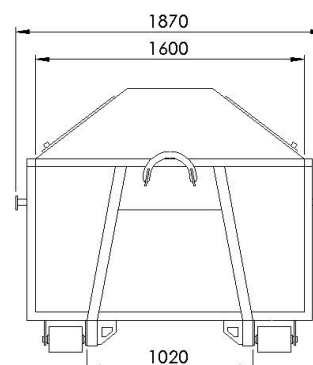

KARTA KATALOGOWA KONTENERA

EKOPROMET

Typ

KP-7 ZAKRYTY

Opis

Wersja uniwersalna (hakowiec i bramowiec) lub tylko dla samochodów z załadunkiem bramowym.

Dane techniczne

Wymiary zewnętrzne		
długość L	3650	mm
szerokość S	1870	mm
wysokość H	1600	mm

Grubości blach		
dno	3	mm
boki	2	mm
dach	2	mm

Pojemność	7	m ³
-----------	---	----------------

Waga	740	kg
------	-----	----

Ładowność	5000	kg
-----------	------	----

Zabezpieczenie antykorozyjne	Farba podkładowa Farba nawierzchniowa w dowolnym kolorze z palety RAL.	
------------------------------	---	--

Opis dodatkowy

6 otworów wrzutowych z przetłoczonymi klapami.
Z tyłu na całej wysokości uchylna kłapa do opróżniania kontenera. Trzykrotnie przetłoczone poziomo boki.

Producent: **FPHU EKOPROMET**
tel. +48 (18) 33 34 008, +48 510 122 810
www.ekopromet.com
biuro@ekopromet.com